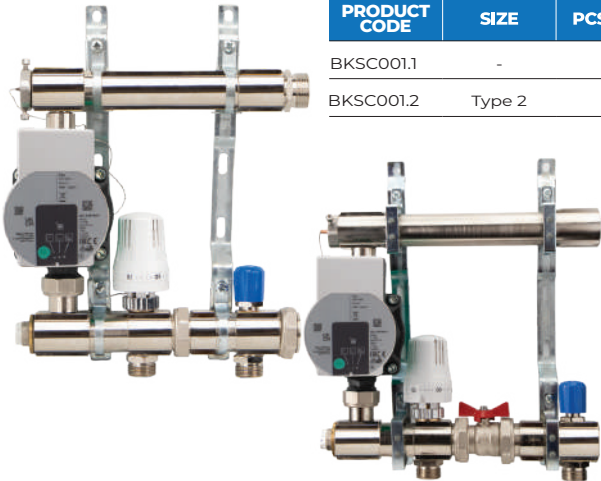

Compact Mixing Circuit

PRODUCT CODE	SIZE	PCS/BO
BKSC001.1	-	1
BKSC001.2	Type 2	1